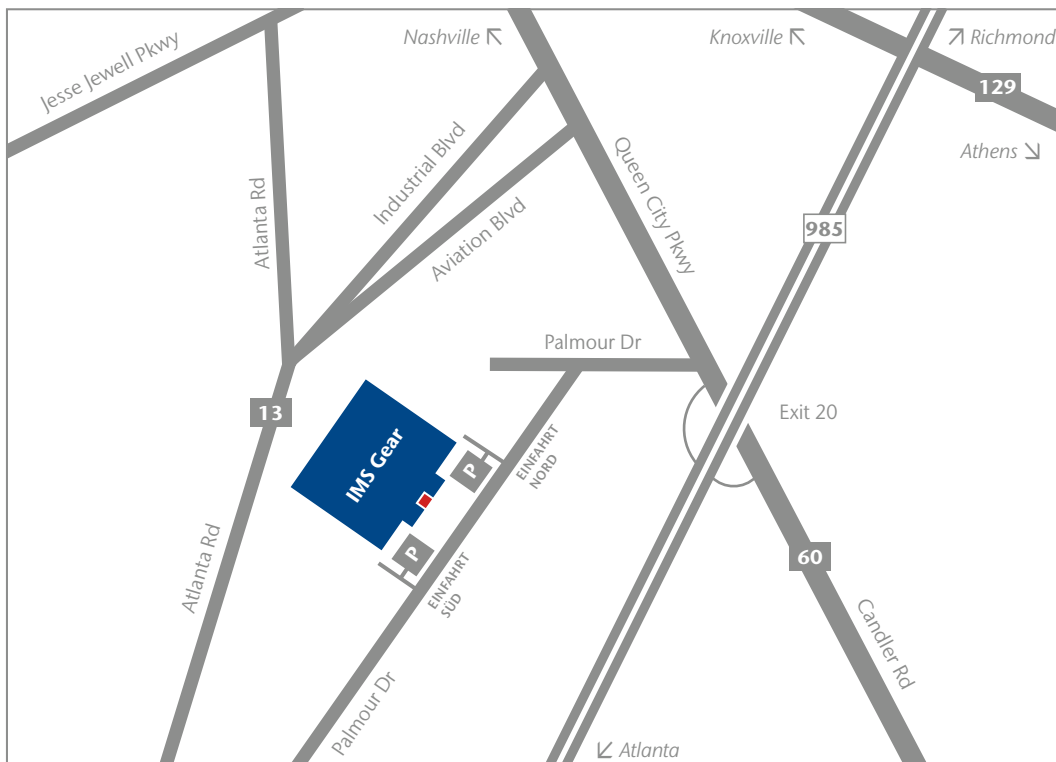

Lageplan

IMS:GEAR

IMS Gear Georgia LLC
1234 Palmour Drive, Suite B
Gainesville, GA 30501
USA
Tel. +1 770 840-9600
Fax +1 770 840-8044
www.imsgear.com

Detailplan:

Gainesville
1234 Palmour Drive

Besucher, die von der I-985 kommen, nutzen bitte die Ausfahrt 20 um in den Industrie Park Süd zu gelangen.