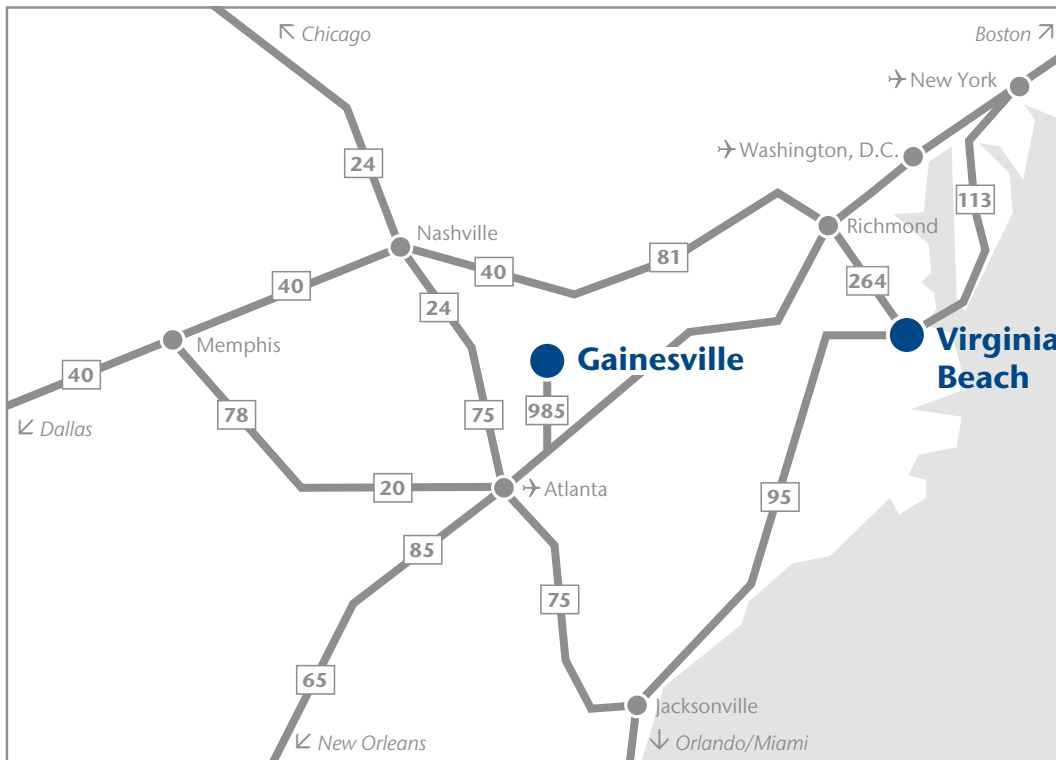

Lageplan

IMS:GEAR

IMS Gear Georgia LLC
1234 Palmour Drive, Suite B
Gainesville, GA 30501
USA
Tel. +1 770 840-9600
Fax +1 770 840-8044
www.imsgear.com

Detailplan:

Gainesville
1234 Palmour Drive

Besucher, die von der I-985 kommen, nutzen bitte die Ausfahrt 20 um in den Industrie Park Süd zu gelangen.