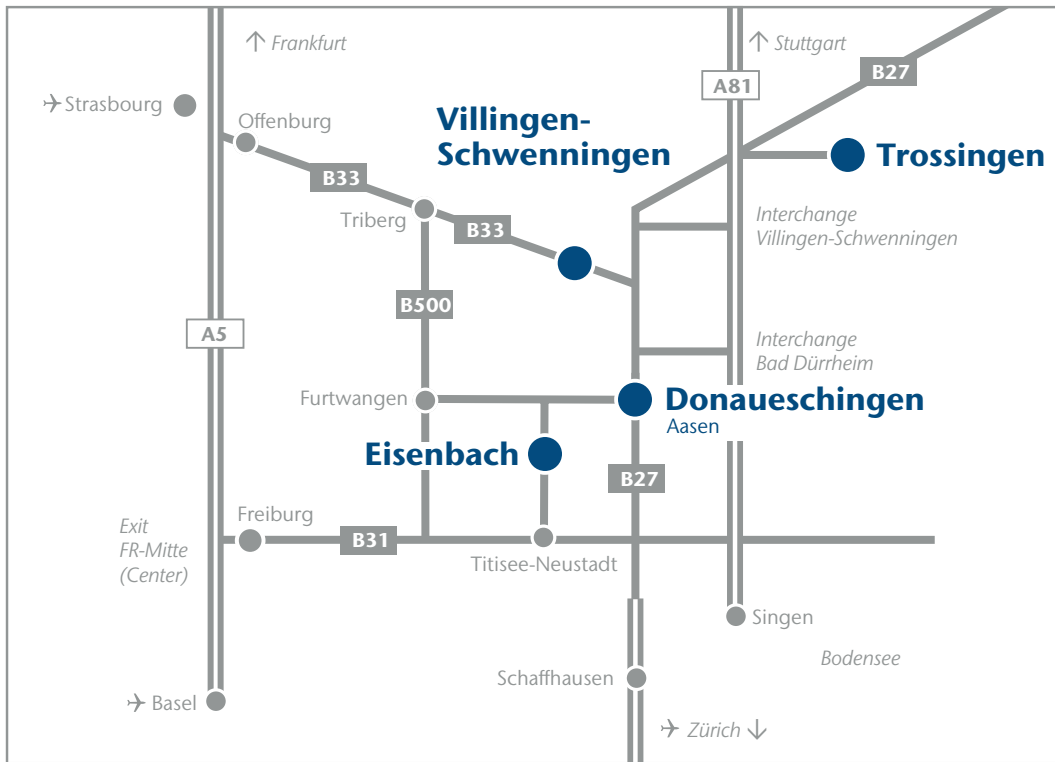

Site plan

IMS Gear SE & Co. KGaA
 Heinrich-Hertz-Straße 16
 78166 Donaueschingen
 Germany
 phone +49 (0)771 8507-0
 fax +49 (0)771 8507-444
 www.imsgear.com

Detailed plan:

Plant 2, 4
 Donaueschingen
 Heinrich-Hertz-Straße 16

Plant 3
 Donaueschingen
 Heinrich-Hertz-Straße 10

Plant 5
 Donaueschingen
 Carl-Benz-Straße 1

Plant 7
 Donaueschingen
 Felix-Wankel-Straße 3

Plant 6
 DS-Aasen
 Obere Wiesen 11