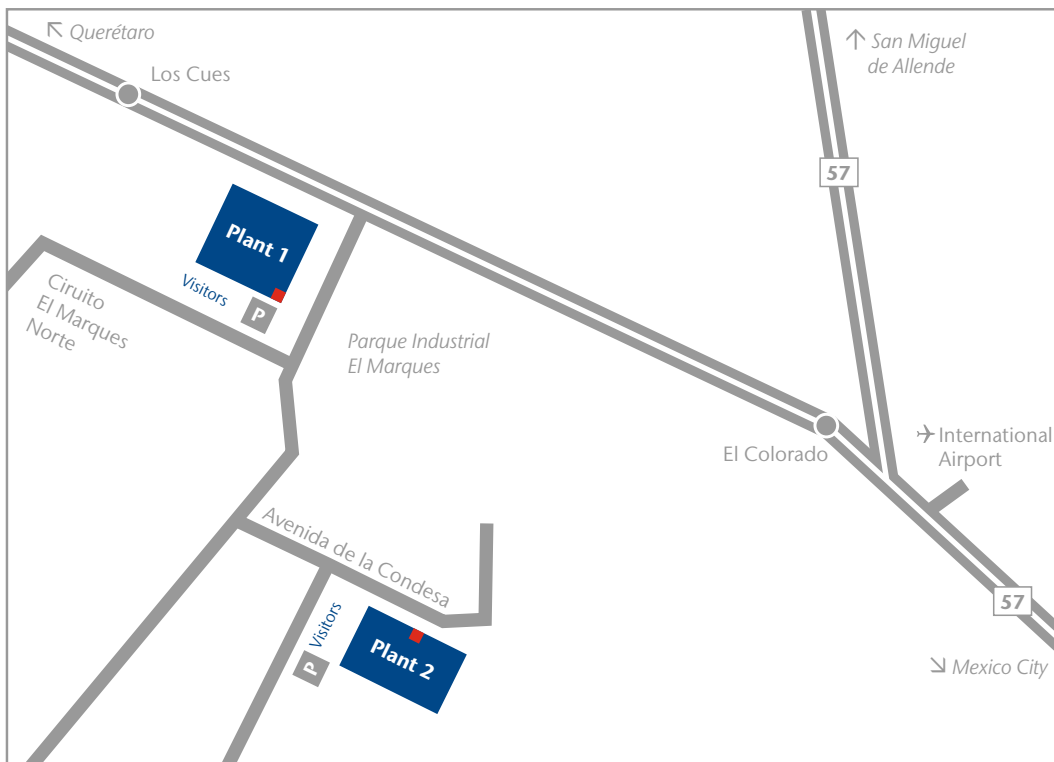

Site plan

IMS:GEAR

IMS Gear, S.A. de C.V.
Circuito El Marques Norte No. 2
Parque Industrial El Marques
El Marques, Querétaro CP 76246
México
phone +52 442 253-0100
fax +52 442 253-1065
www.imsgear.com

Detailed plan:

Plant 1
Querétaro
Circuito El Marques Norte No. 2

Plant 2
Querétaro
Avenida de la Condesa No. 5